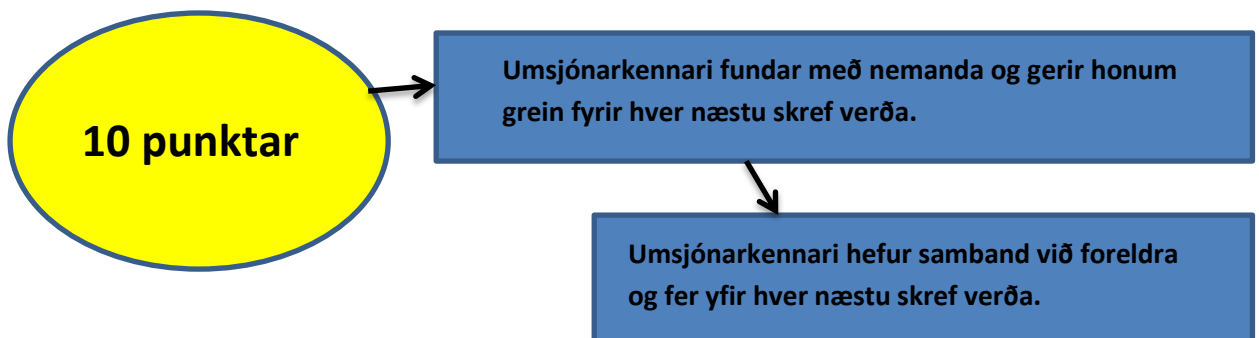

Skólasókn - verkferlar

- Óheimil fjarvist **3 punktar**
- Seint **1 punktur**
- Vísað úr tíma **4 punktar**
- Kemur ekki m/bækur/ípróttaföt **1 punktur**

Á öllum stigum máls geta málsaðilar kallað eftir ráðgjöf og handleiðslu sérfræðipjónustu skólans.